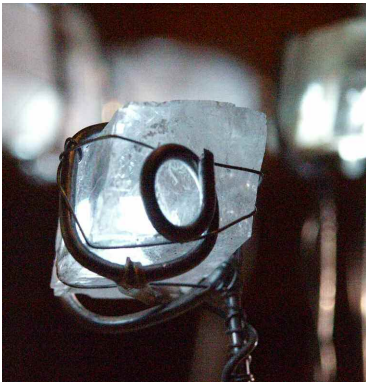

LE JARDIN IMPOSSIBLE

Poésie de Lumière

Cette installation s'inscrit dans nos recherches de poésie visuelle simple et accessible à tous, avec la seule prétention d'émerveiller le spectateur et de le transporter dans un état de plénitude.

Les lutins réfractaires

Ce jardin improbable transcendera l'univers urbain ou transformera l'univers végétal.

La Proposition
plastique est
constituée de
fleurs
en minéraux
lumineux
montés sur
des tiges
métalliques,
de parterres
de minéraux
rétro éclairés
et d'herbes
lumineuses.

L'installation comporte 25 plaques de fleurs, de parterres ou d'herbes, disposées en massifs recouverts d'écorces naturelles.